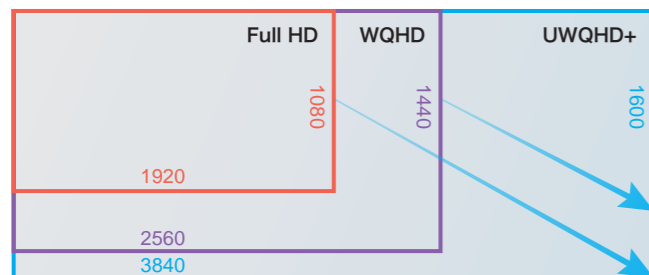

## Dopasowany do Twojego stylu pracy

**Stwórz wizualizację swojej przestrzeni roboczej**

Zeskanuj kod QR iPhone'm lub iPadem, aby zobaczyć, jak monitor EIZO wpasuje się w Twoje miejsce pracy.

### Ultraszeroki, zakrzywiony monitor

Większa przestrzeń robocza widziana z wygodnej odległości

Panel 37,5" w rozdzielczość 3840 x 1600 wyświetla niemal trzykrotnie więcej pikseli niż monitor full HD.

Na obszernym ekranie zmieszczą się jednocześnie okna kilku aplikacji, nie podzielone rozpraszającymi ramkami cechującymi konfiguracje wielomonitorowe.