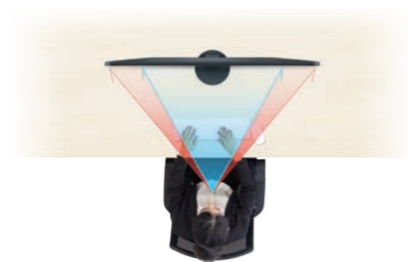

### Ultraszeroki, zakrzywiony monitor

Większa przestrzeń robocza widziana z wygodnej odległości

Panel 37,5" w rozdzielczość 3840 x 1600 wyświetla niemal trzykrotnie więcej pikseli niż monitor full HD.

Na obszernym ekranie zmieszczą się jednocześnie okna kilku aplikacji, nie podzielone rozpraszającymi ramkami cechującymi konfiguracje wielomonitorowe.

Przed

Im bliżej dużego monitora siedzi użytkownik, tym większy jest dystans między jego oczami a bocznymi krawędziami ekranu.

Po

Lekkie zakrzywienie panelu sprawia, że cała jego powierzchnia znajduje się praktycznie w takiej samej odległości od oczu. Ułatwia to skupienie i poprawia widoczność obrazu.

### Tryb Picture-by-Picture

Wygodna obsługa kilku komputerów

Funkcja Picture-by-Picture (PbP) pozwala wyświetlać sygnały z trzech źródeł jednocześnie. Układ ekranu można zmienić jednym przyciskiem.